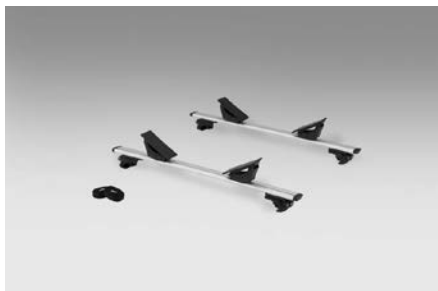

Skydd

58 Sidolist
J105EAJ103
Svart plast.

Transport

59 Skidhållare (6 par)

E361EAG550

Max 6 par skidor eller 4 st snowboards.
Tackräcke behövs.

60 Kajakhållare

E361EAG600