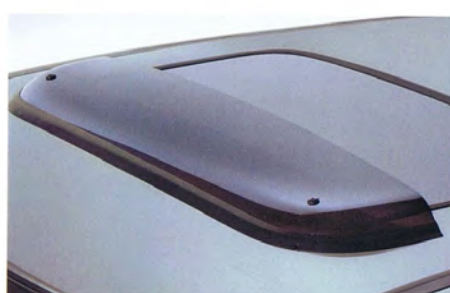

7 Vindavvisare, tak
F541SXA000 W