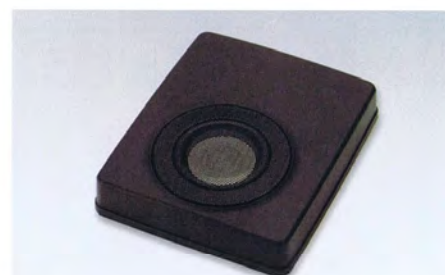

46 Subwoofer
H630SXA000

W