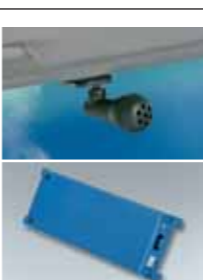

51 Renluftsfilter  
72880AG000 W  
För ersättning av ursprungligt filter.

52 Cigarettdändare  
H6010AG100 W

53 Cylinderformat askfat  
F6010AG000 W

58 Bluetooth hands-freeset  
SEDEYA6001 E

Helt röststyrd, trådlös och interaktiv hands-freeset. Registrering av nyckelord, språkval, synkronisering av telefonbok... Ljudet via bilens högtalarsystem.