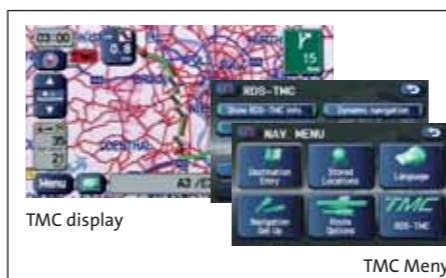

63 TMC, enhet (DVD Navigation)
H001EAG102 W
För DVD Navigation.