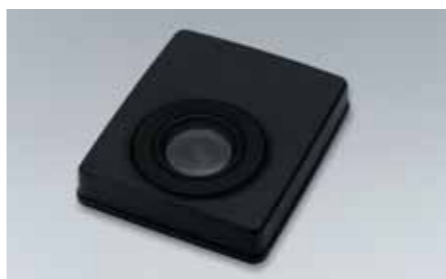

60 Subwoofer
H630SAG000 W