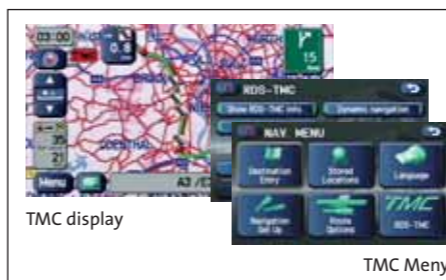

76 TMC enhet (DVD Navigation)
H001EAG102 W
För DVD-Navigation.