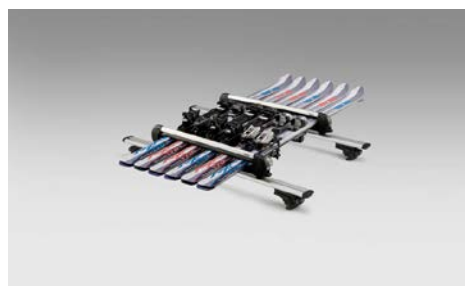

**56** Kajakhållare  
SETHAL7000  
För en kajak. Takräcke krävs.

**57 Skidhållare (max 4 par)**

E365EAG500

Max 4 par skidor eller 2 st snowboards. Takrärke behövs.

**58 Skidhållare (max 6 par)**

E361EAG550