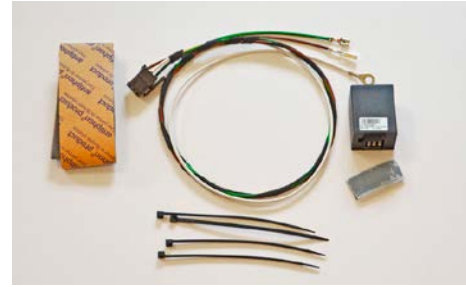

**63 Dragkrok (avtagbar kula) XV**

MX105EFJ100

Elkabelsats MX105EAL100 krävs.

**64 Elkabelsats, 13-pol+C2+batt. ström+13/7-adapter**

MX105EAL100

Kan kompletteras med laddströmsats MX38.1090.

**65 Laddströmsats**