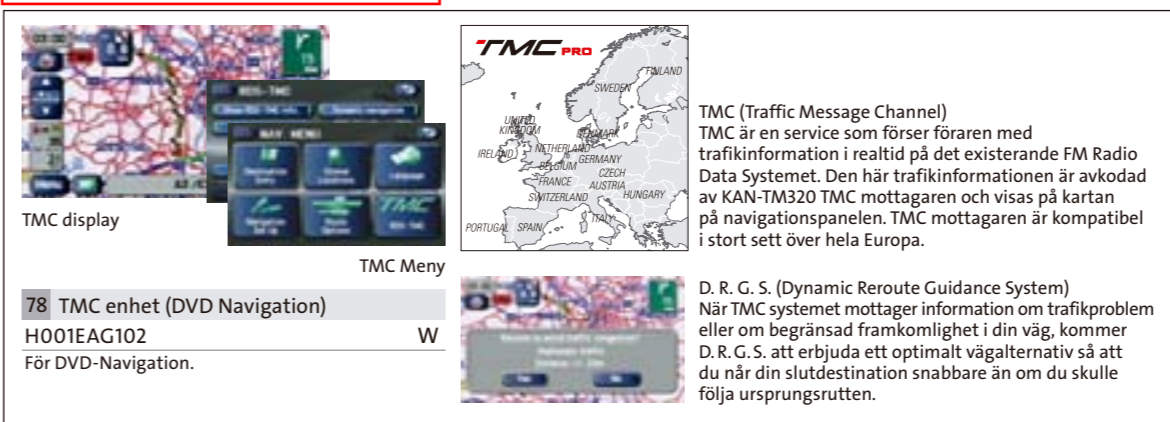

72 Aluminium Sport växelspaxknopp (AT)
C101ESA002 W

78 TMC enhet (DVD Navigation)
H001EAG102 W
För DVD-Navigation.

TMC (Traffic Message Channel)
TMC är en service som förser föraren med trafikinformation i realtid på det existerande FM Radio Data Systemet. Den här trafikinformationen är avkodad av KAN-TM320 TMC mottagaren och visas på kartan på navigationspanelen. TMC mottagaren är kompatibel i stort sett över hela Europa.