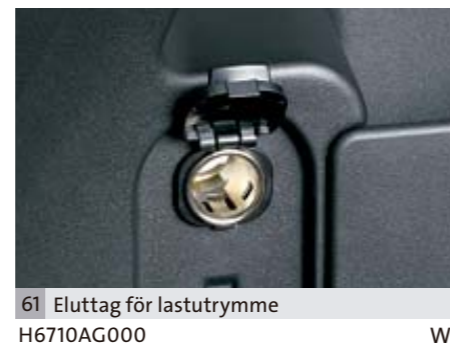

Nyttighetsartiklar

Bilen är utrustad med Lastnät, Koffertmatta, Lastrumsplatta och Instegsskydd koffert.