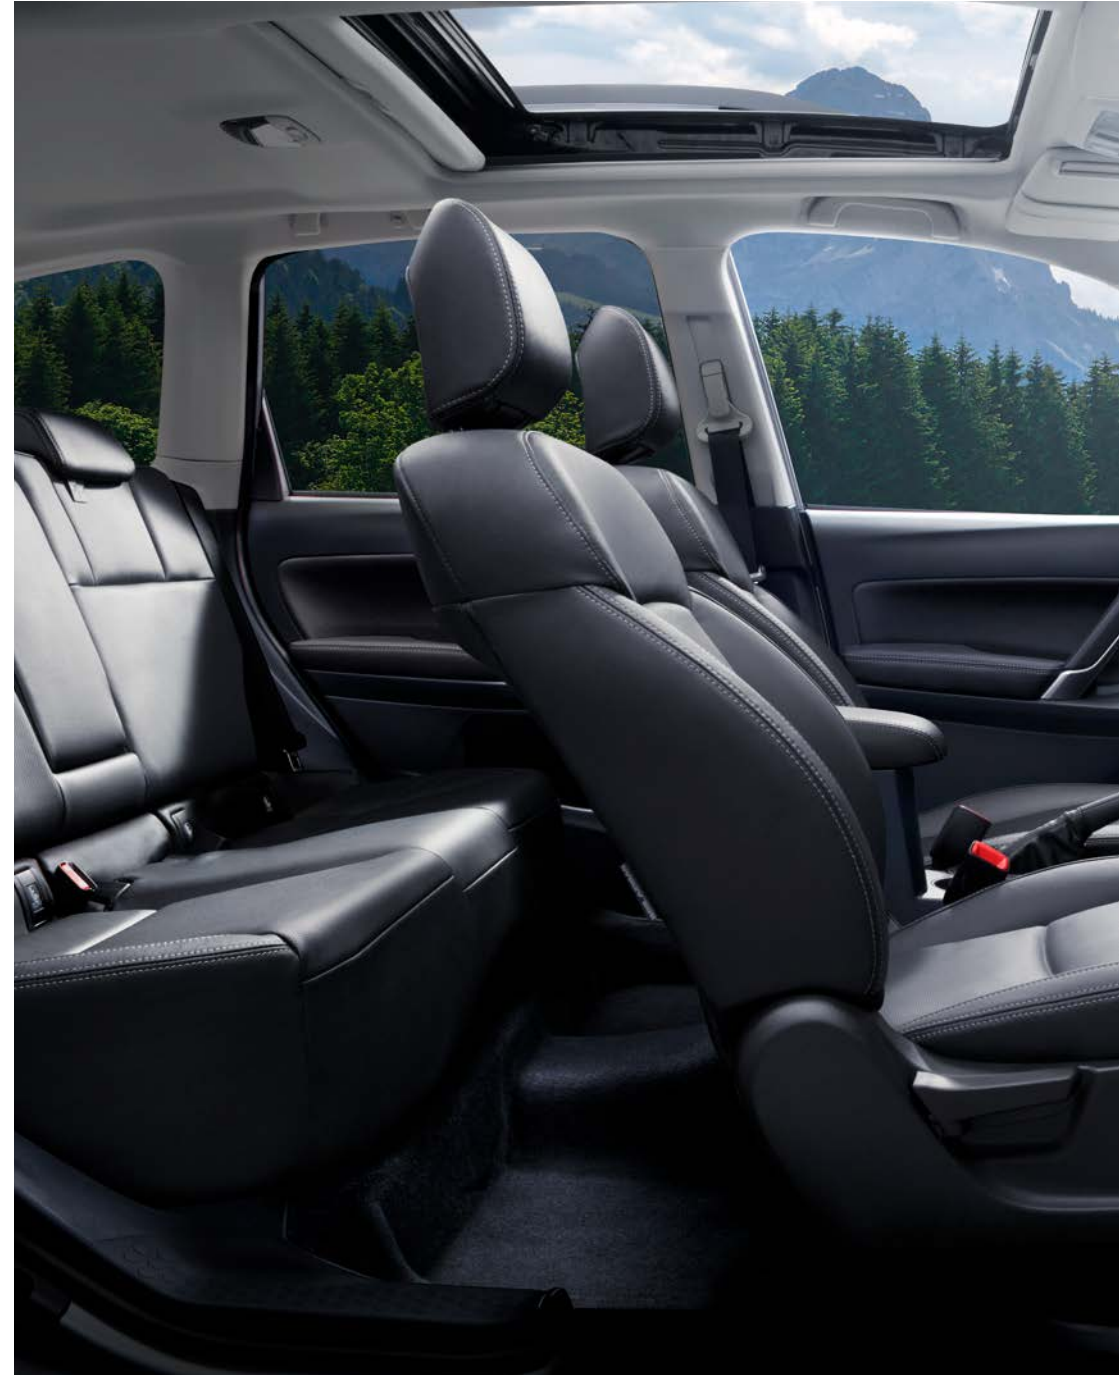

Kyl- och värmekapacitet 12V (cigarettändare). Rymmer 15 liter. Vikt 5,2 kg. Fixeras med säkerhetsbälte.

81 Automatisk P-skiva (APT)
S660400

Glöm den vanliga P-skivan! APT:n ställer automatiskt in tiden när du parkerar bilen tack vare att den känner av bilens rörelser. APT:n uppfyller svenska lagar och förordningar som gäller för parkering med P-skiva. Bekräftad av Polisen, Q-Park, Europark m fl.