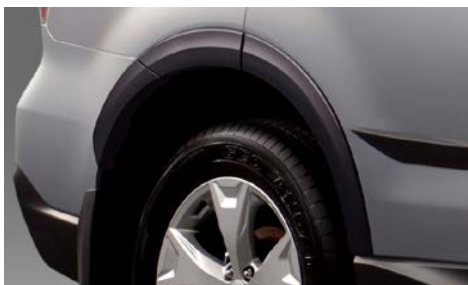

5 Skärmbreddare
E2010SG020

Modellår 2013-2015 endast för XT. Passar på modellår 2016-2018 samtliga modeller.