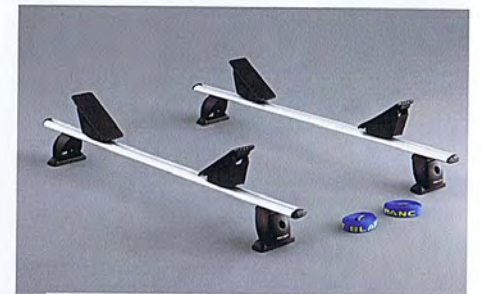

# Lastbärare

33 Lastbärare (Sedan)

E361EAG200

W

38 Kayak hållare

E361EAG600

W

43 Bakre cykelhållare (inst.på dragkrok)