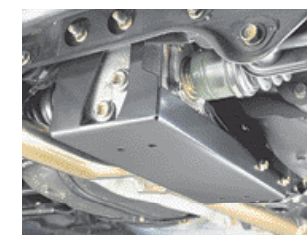

30 **Differential kåpa**
B031SSA000