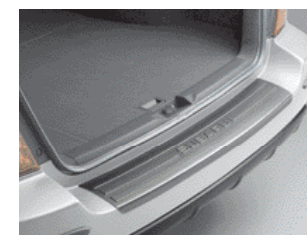

29 **Instegskydd, koffert (plast)**
E771ESA000