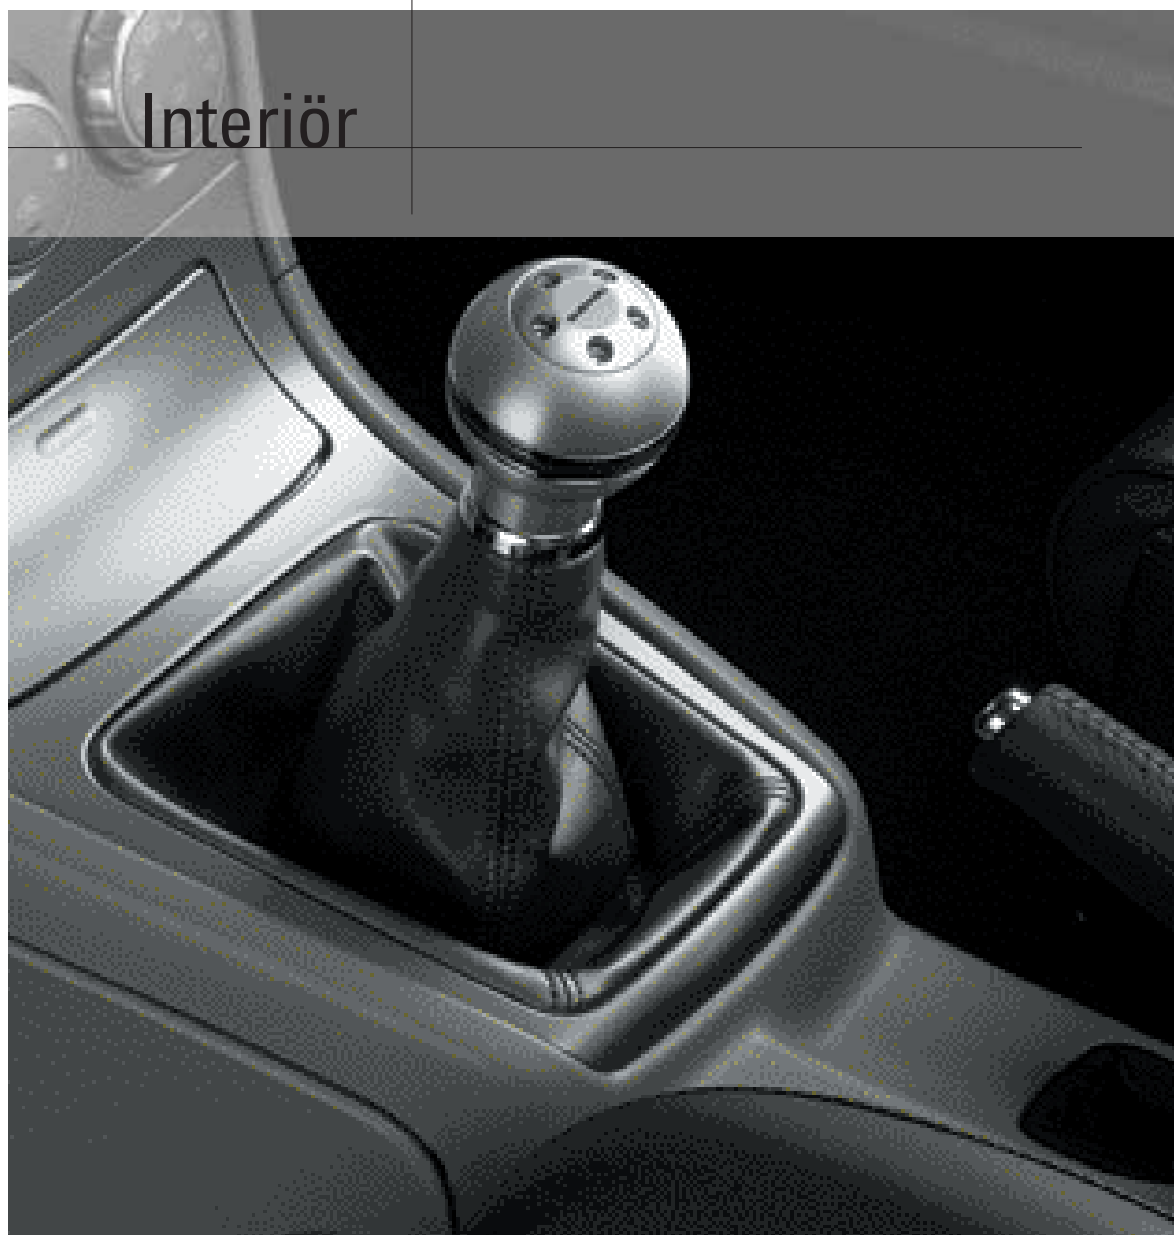

Interiör

Som ett original tillbehör, arbetar FHI och Sti med ett koncept kallat "total tuning" för att på ett bra sätt framhäva bilens egenskaper.