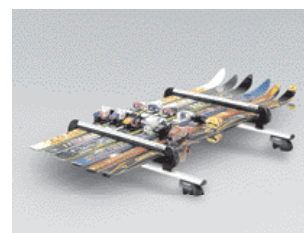

32 Lastplattform, tak
E361EAG700

33 Transport Box
E3610FE602

34 Kayak hållare
E361EAG600

35 Skidhållare (max 6 par)
E361EAG550

36 Skidhållare (max 4 par)
E361EAG500

37 Cykelhållare (Basic)
E361ESA701

38 Cykelhållare (Barracuda)
E361ESA501