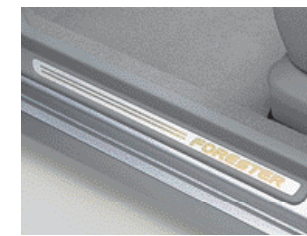

44 **Kylbox**
SEWAYA1000

45 **Bakre Solskydd (sida hö+vå.)**
F505ESA100

46 **Bakre Solskydd (baklucka)**
F505ESA000

55 **Lastrumspatta**
E1010SA010

56 **Instegskydd, kupé (Grå/Beige)**
E1010SA000 / E1010SA000EU