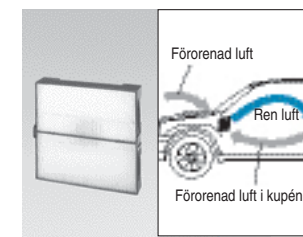

67 Renluftsfilter
G3010SA100