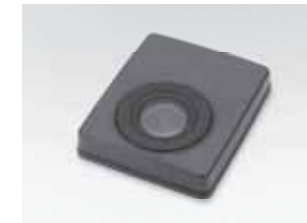

80 Sub woofer
H630SSA300