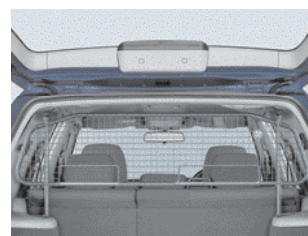

48 **Hundnät (G/M)**
F551ESA011