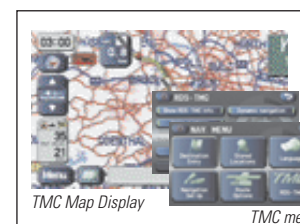

75 Barnstol, Subaru KID plus
F410EYA211

76 Dubbel DIN 6CD Audio
H625ESA000

83 TMC enhet (DVD Navigation)
H001EAG101

TMC (Traffic Message Channel)
TMC är en service som förser föraren, med real tids trafik information på det existerande FM Radio Data Systemet. Den här trafik informationen är avkodad av KAN-TM320 TMC mottagaren och visas på kartan på navigationspanelen. TMC mottagaren är kompatibel över i stort sett hela Europa.