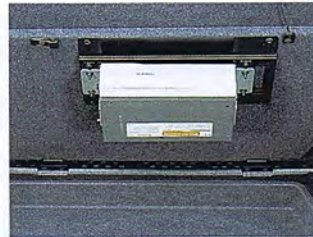

86

**CD växlare**

H6250AE500

Kan lagra 6 CD skivor

87

**CD växlar fäste (Sedan)**

H6210FE902

Nödvändig för att montera CD växlare eller Navigerings enhet