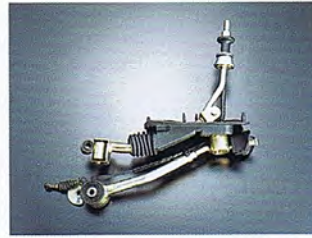

90

STI, korta vxl-lägen (6MT)

C1010FE001