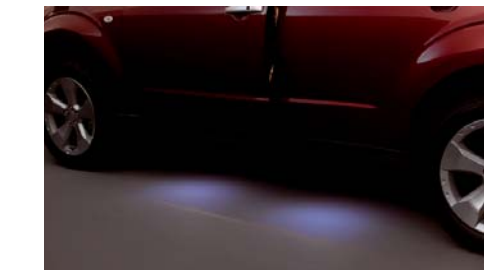

101 Puddle lamp

H471SSC000