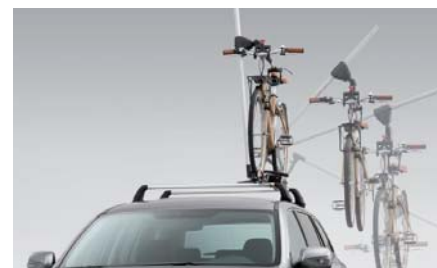

60 Cykellift

SESCXA7000

Cykellift, gör det enkelt att få upp cykeln på taket. För en cykel. Monteringsats krävs. Takräcke behövs.