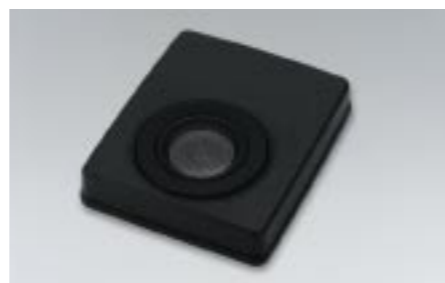

54 Tak konsoll
J2010AG100 W

55 Aluminium Sport vxl-knopp (MT)
C105EFE000 W

56 Aluminium Sport vxl-knopp (AT)
C101ESA002 W

57 DVD Navigation
H001EAG006 W

58 Subwoofer
H630SAG000 W

59 AUX mini jack
H6210AG000 W