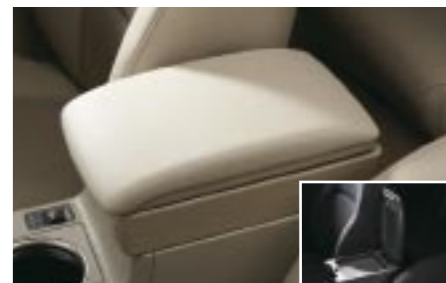

53 Armstödspåbyggnad, (Svart/Elfenbensvit)
J2010AG020WA, J2010AG020JC W